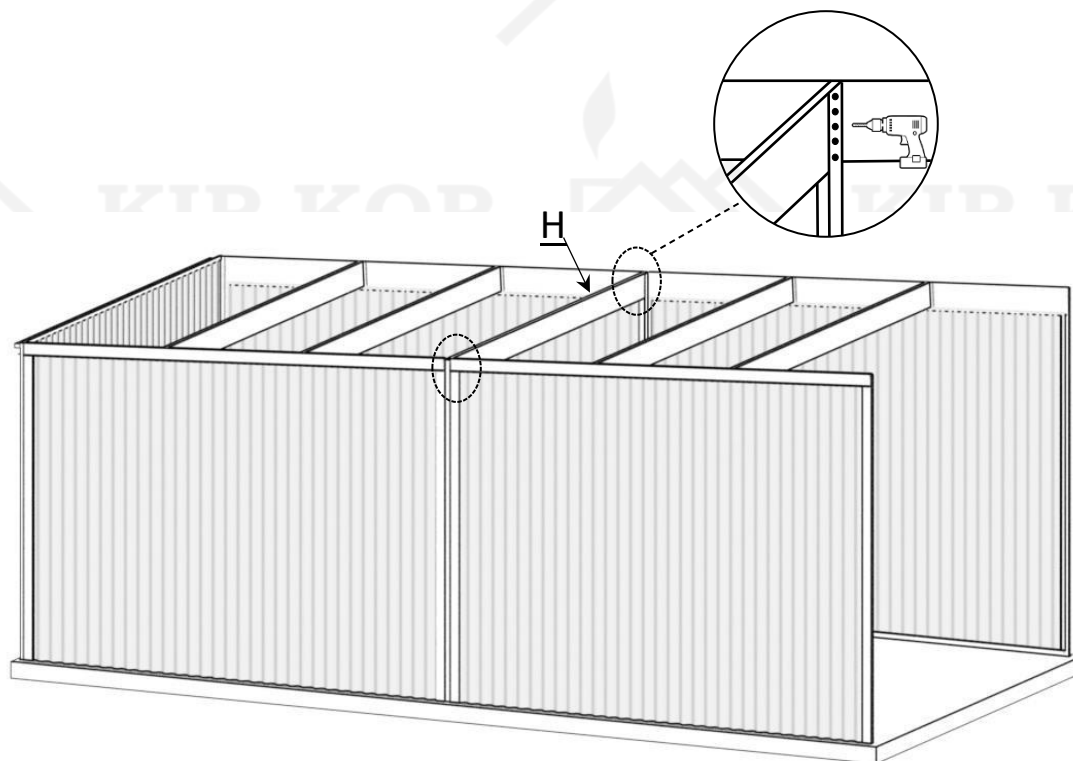

Korak 10	H – 1 kos	Vijak 5,5 x 19 - 20 kos 	Nastavek 8 mm