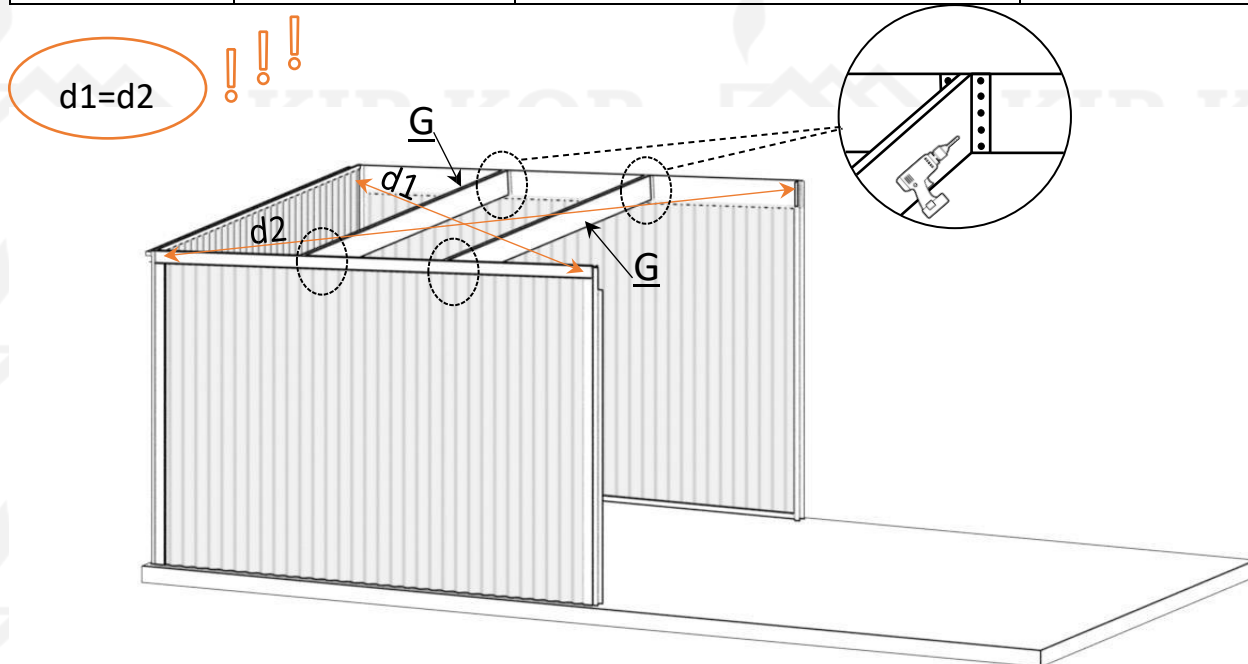

3

KIP KOP

dvizna-vrata.si

sekcijaska-garazna-vrata.hr

www.hubtueren.at

dvizna-vrata.si/en

Korak 3	A + B2	Vijak 5,5 x 19 - 6 kos 	Nastavek 8 mm 
----------------	--------	---	--

Korak 4	G – 2 kos	Vijak 5,5 x 19 - 40 kos 	Nastavek 8 mm 
----------------	-----------	--	--