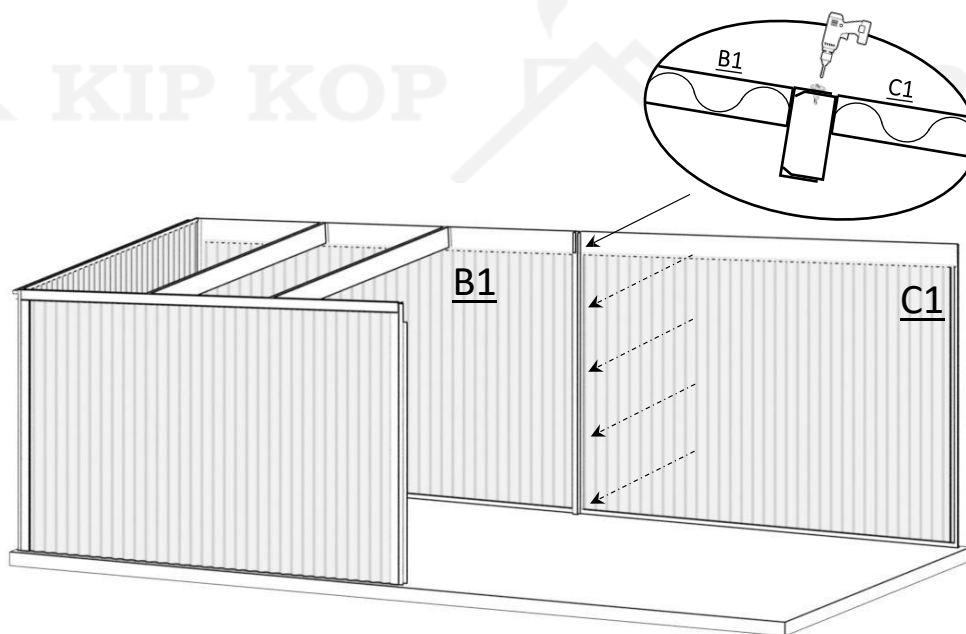

4

KIP KOP

dvizna-vrata.si

sekcijaska-garazna-vrata.hr

www.hubtueren.at

dvizna-vrata.si/en

Korak 5	B1 + C1	Vijak 5,5 x 19 - 5 kos 	Nastavek 8 mm 
----------------	---------	---	--

Korak 6	B1 + C1	Vijak 4,2 x 13 - 5 kos 	PH-2 
----------------	---------	--	--