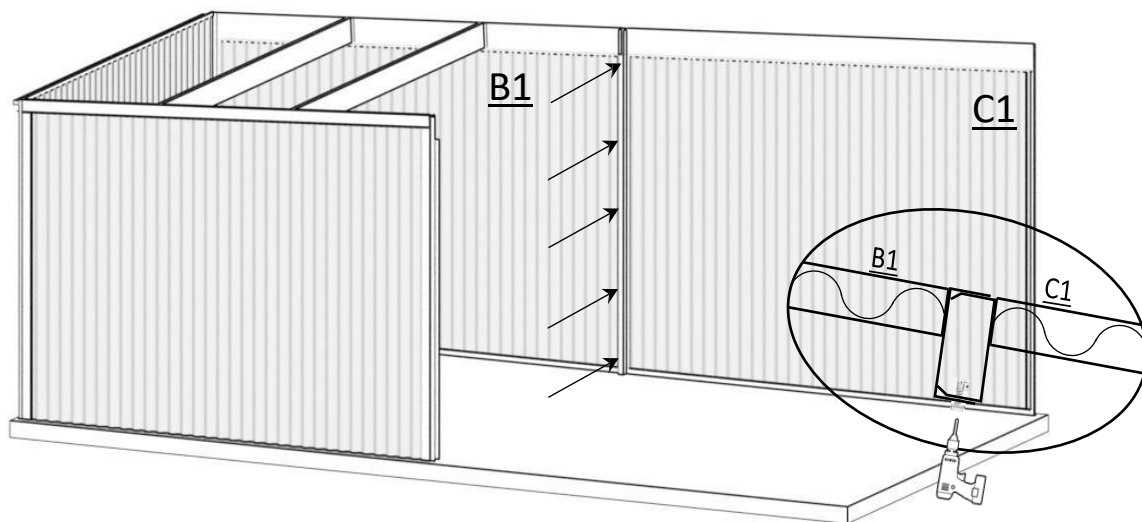

4

KIP KOP

dvizna-vrata.si

sekcijaska-garazna-vrata.hr

www.hubtueren.at

dvizna-vrata.si/en

Korak 5	B1 + C1	Vijak 5,5 x 19 - 5 kos 	Nastavek 8 mm 
----------------	---------	---	--

Korak 6	B1 + C1	Vijak 4,2 x 13 - 5 kos 	PH-2 
----------------	---------	--	--