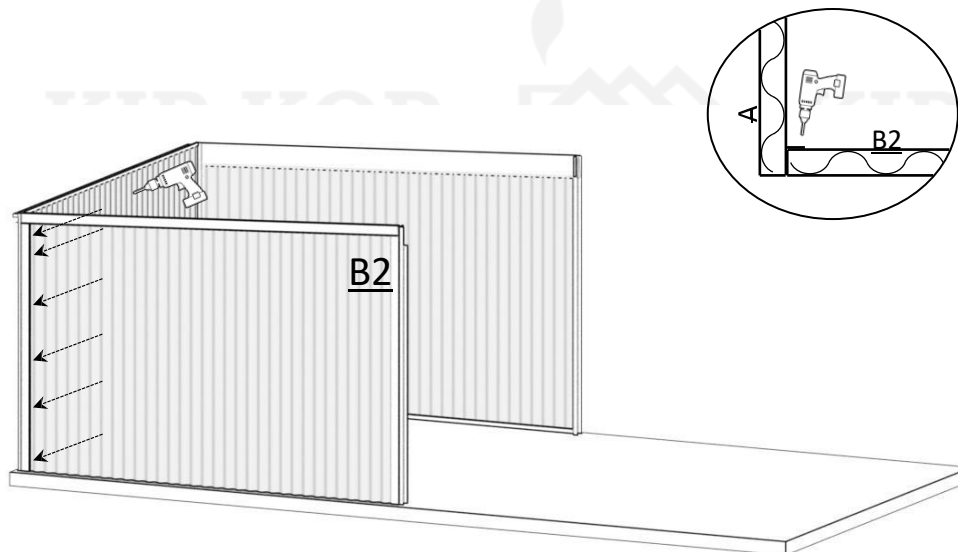

3

KIP KOP

dvizna-vrata.si

sekcijaska-garazna-vrata.hr

www.hubtueren.at

dvizna-vrata.si/en

Korak 3	A + B2	Vijak 5,5 x 19 - 6 kos 	Nastavek 8 mm 
----------------	--------	---	--

Korak 4	G – 2 kos	Vijak 5,5 x 19 - 40 kos 	Nastavek 8 mm 
----------------	-----------	--	--