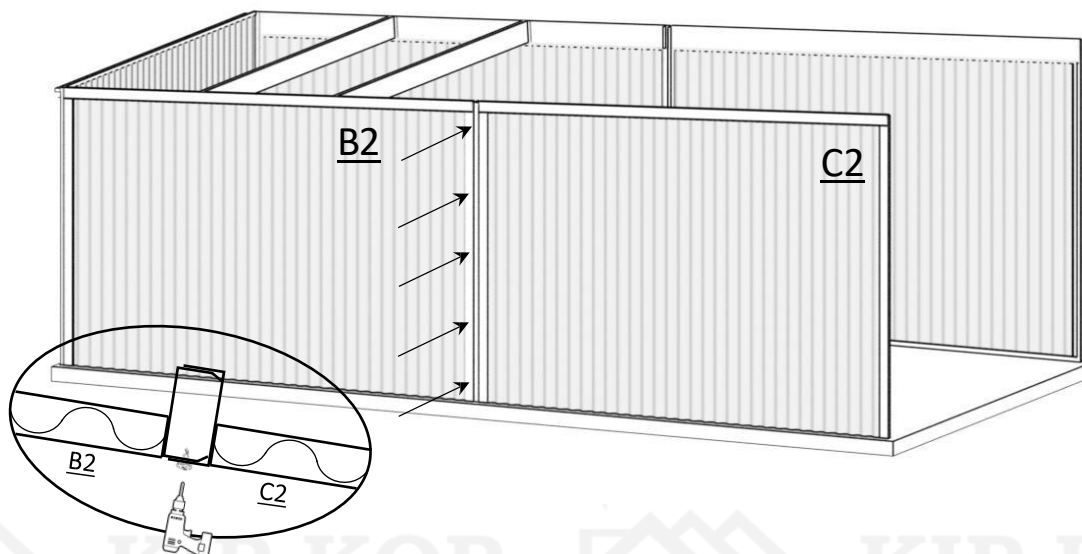

5

KIP KOP

dvizna-vrata.si

sekcijaska-garazna-vrata.hr

www.hubtueren.at

dvizna-vrata.si/en

Korak 7	B2 + C2	Vijak 5,5 x 19 - 5 kos 	Nastavek 8 mm 
----------------	---------	---	--

Korak 8	B2 + C2	Vijak 4,2 x 13 - 5 kos 	PH-2 
----------------	---------	--	--