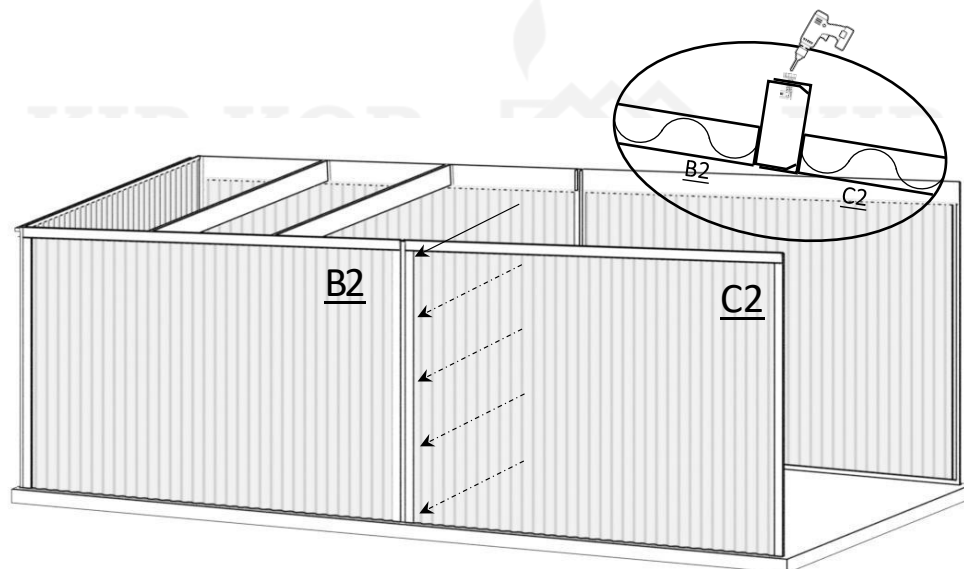

5

KIP KOP

dvizna-vrata.si

sekcijaska-garazna-vrata.hr

www.hubtueren.at

dvizna-vrata.si/en

Korak 7	B2 + C2	Vijak 5,5 x 19 - 5 kos 	Nastavek 8 mm 
----------------	---------	---	--

Korak 8	B2 + C2	Vijak 4,2 x 13 - 5 kos 	PH-2 
----------------	---------	--	--