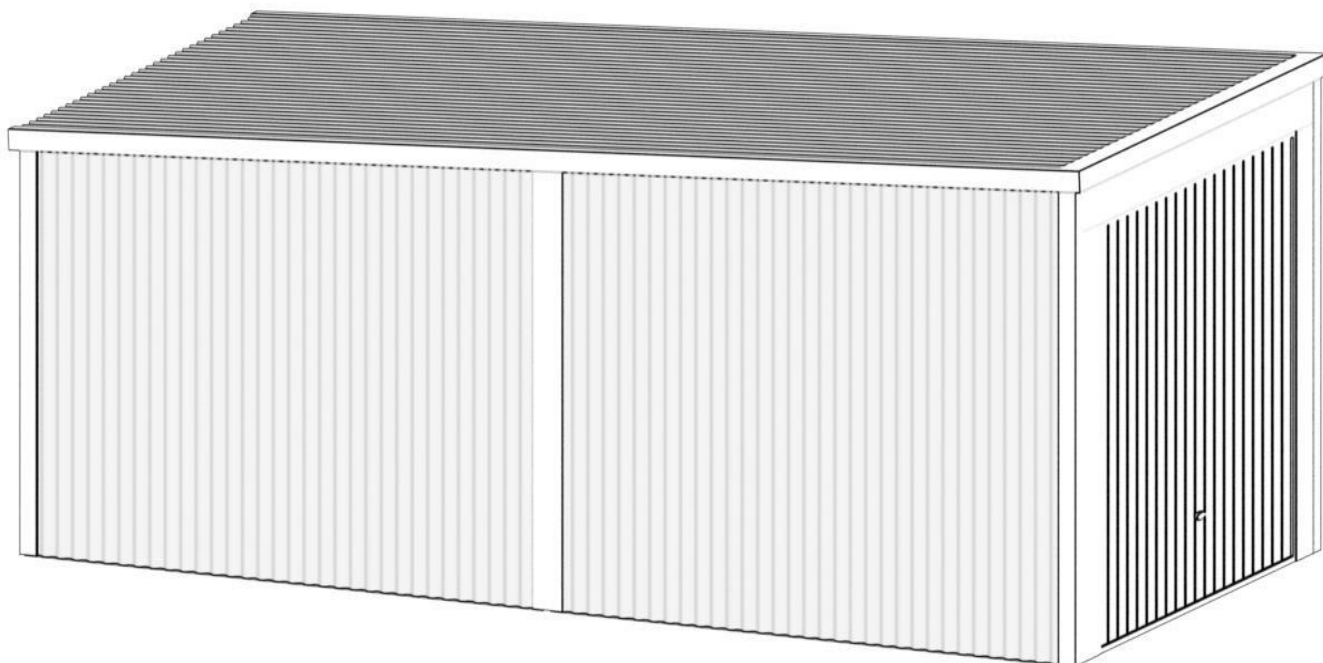

KIP KOP

NAVODILA ZA POSTAVITEV MONTAŽNE GARAŽE

PLOČEVINASTA MONTAŽNA GARAŽA

Montažna garaža dimenzij 6,23 m x 3,07 m x 2,30 m

Garaža je narejena (razen vrat) iz pocinkane jeklene valovite pločevine, na spojih ojačane s pločevinastimi jeklenimi profili in nosilne strešne gredi iz pocinkanih pločevinastih profilov.

Skupna teža vseh elementov s transportno paleto je cca 550 kg.

Dimenzije vrat so 245 cm x 197 cm. Garaža se montira na ravno (betonsko) podlago, katera mora biti minimalnih dimenzij 6,45 x 3,30 m.

Pričvrstitveni material: