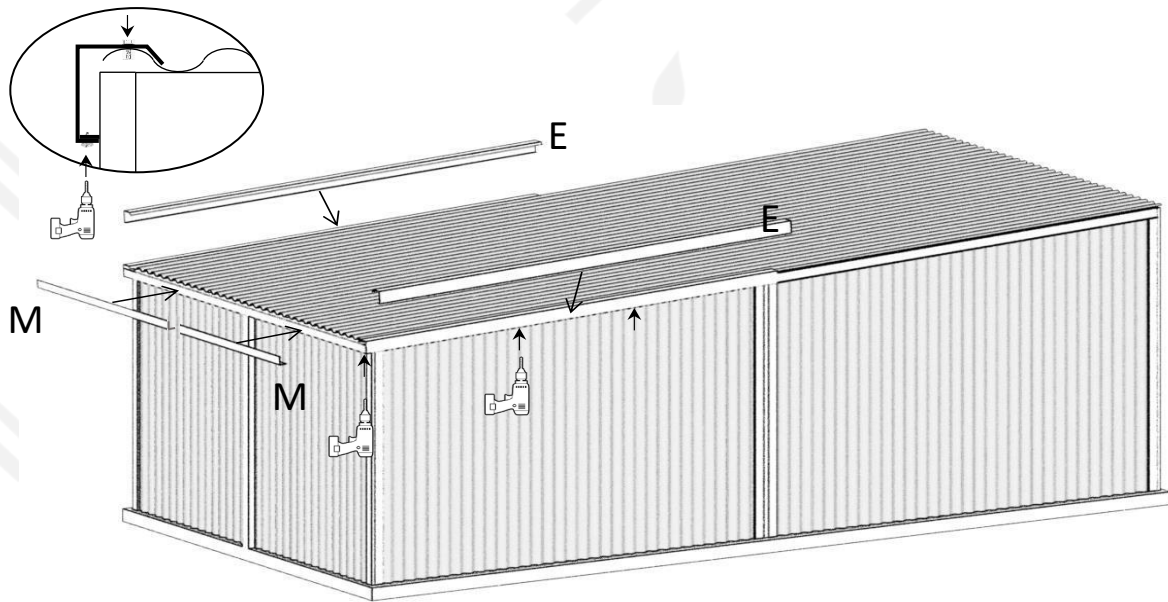

Korak 14	E – 2 kos M – 2 kos	Vijak 4,2 x 13 - 10 kos 	HP - 2