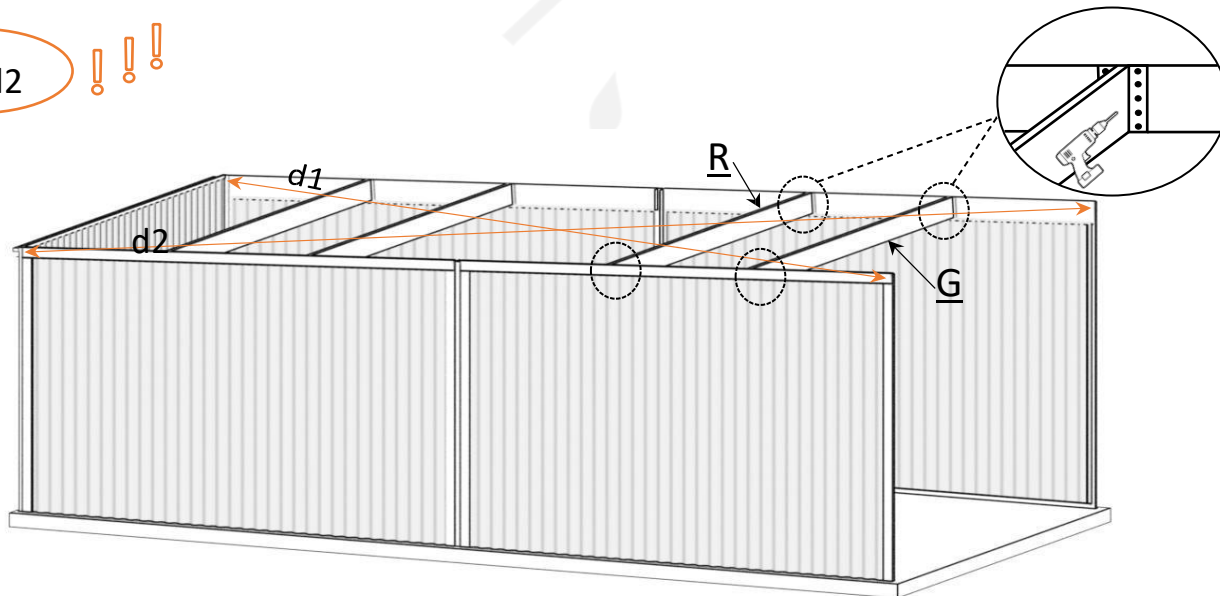

Korak 9	R – 1 kos G – 1 kos	Vijak 5,5 x 19 - 40 kos 	Nastavek 8 mm

d1=d2